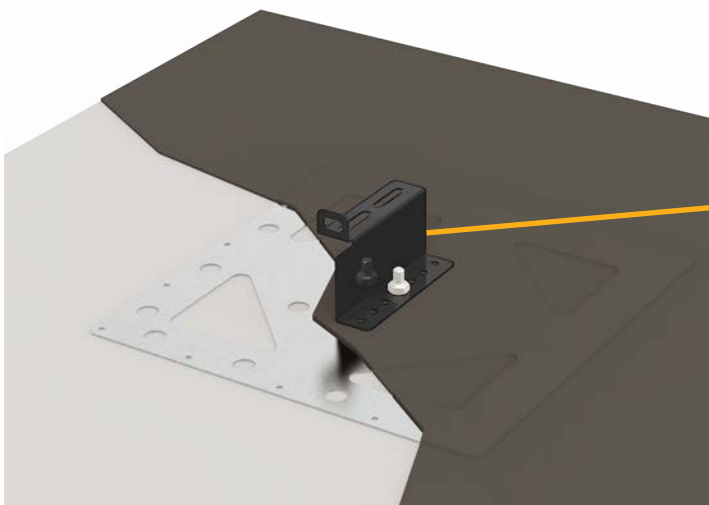

WISOL JUNIOR -KIINNIKE TASAKATOILLE

Huopa- ja PVC-katoille sopiva kiinnike, joka muotonsa ja pienen kokonsa vuoksi varastoituu kätevästi pieneen tilaan.