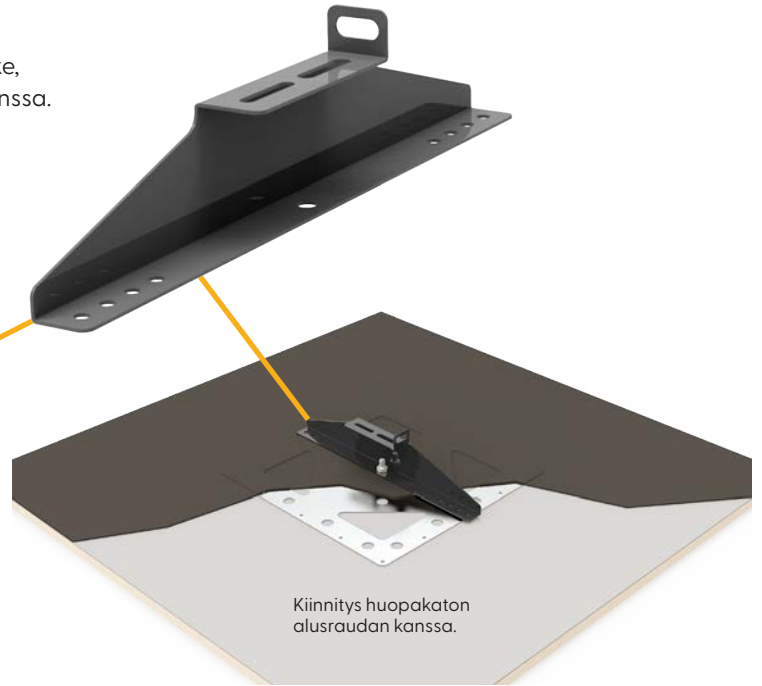

3. WISOL 425 -KIINNIKE:

Poimulevy-, huopa-, PVC-, ja muotokatteille sopiva kiinnike, joka sopii käytettäväksi myös huopakaton alusraudan kanssa.