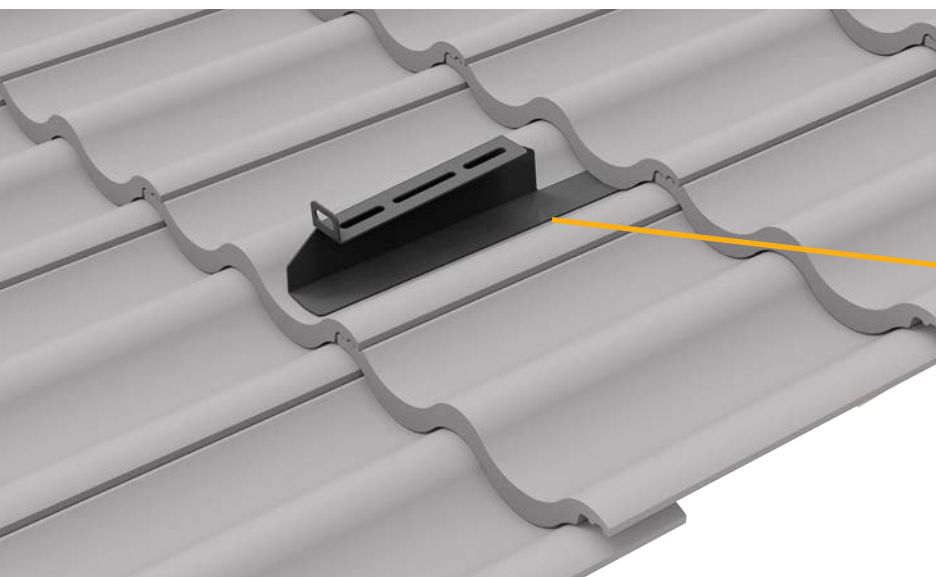

2. WISOL TIILIKATON KIINNIKE:

Tiilikatolle sopiva, kestävä ja vakaa kiinnike. Kiinnike on nopea asentaa yhdellä ruuvilla kattoruoteeseen. Kiinnikkeen tullessa räystäälle siihen on lisättävä myös tiilikaton lisäkiinnike.