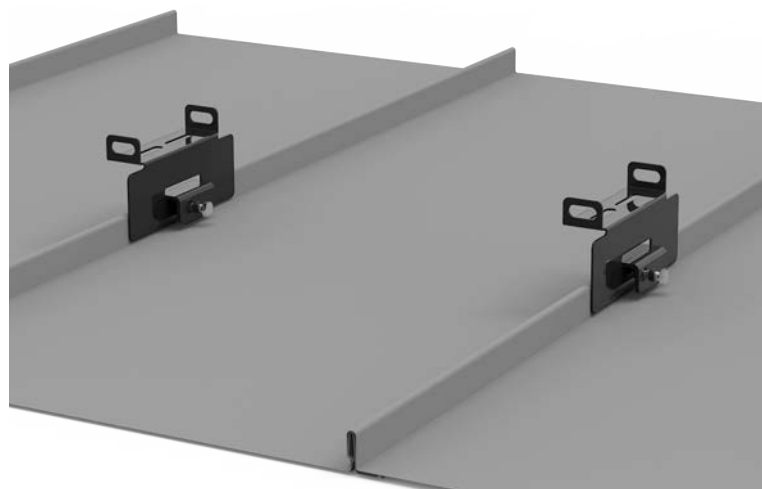

WISOL Kattokiinnikkeet harjakatoille

WISOL Kattokiinnikkeet ovat aurinkopaneelien kattokiinnitykseen tarkoitettuja kiinnikkeitä. Ne sopivat yleisimmille kattotyypeille ja kaikille kaltevuuksille. WISOL Kattokiinnikkeet valmistetaan erittäin kestävästä kuumasinkitetyistä teräksestä ja ne täyttävät kaikki korroosionkestovaatimukset.

Kiinnikkeet on valmistettu erittäin kestävästä teräksestä ja niitä on saatavilla mustaksi maalattuina tai kuumasinkitetyinä (maalaamaton). WISOL myöntää kiinnikkeille 30 vuoden teknisen takuun.

Tuote	WISOL Kattokiinnikkeet
Materiaali	2-2,5 mm kuumasinkitty rakenneteräs (Z275)
Käyttökohteet	Saumakatot, tiilikatot, tiilikuviopeltikatot, suoraprofiilipeltikatot, PVC- ja huopakatot
Värit	Musta (maalattu) tai maalaamaton kuumasinkitty
Takuu	30 vuoden tekninen takuu
Valmistusmaa	Suomi

Kaikille saumakatoille sopiva kiinnike, joka tulee vain yhdestä kiinnityspisteestä saumaan kiinni. Tämän vuoksi kiinnike on nopea asentaa ja kasata. Uniseam-kiinnikkeen pienen koon vuoksi se on myös tehokas varastoida, sillä se saadaan pinottua pieneen tilaan.

WISOL Uniseam on hellävarainen katteelle, sillä sen kiinnitys tulee pelkästään katteen sauman kohdalta ilman teräviä kiinnityskynsiä. Teräspinnat koskettavat toisiaan vain kiinnityskohdasta, jolloin rasitus lian ja kosteuden suhteen on vähäisempää.