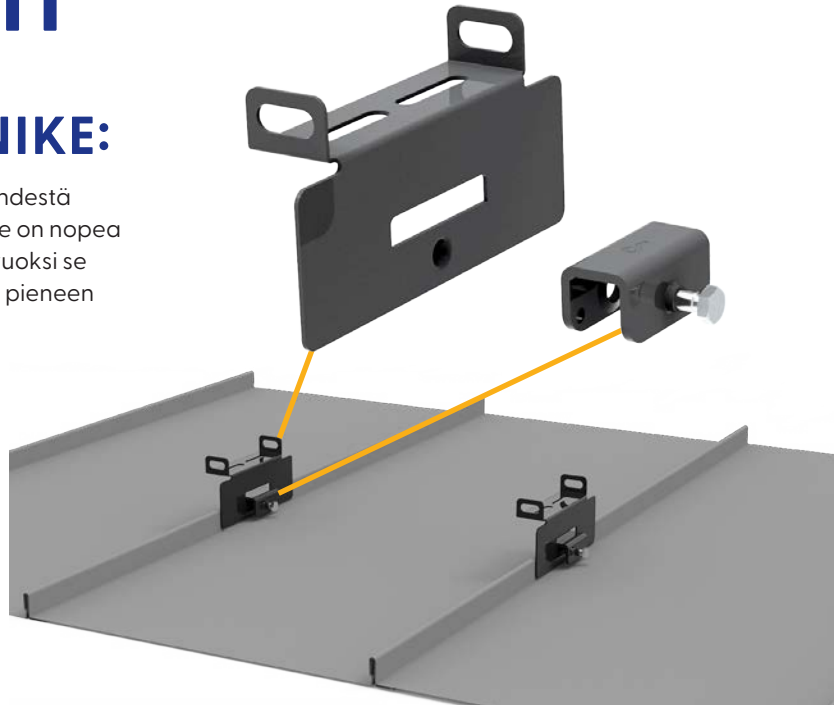

Kaikille saumakatoille sopiva kiinnike, joka tulee vain yhdestä kiinnityspisteestä saumaan kiinni. Tämän vuoksi kiinnike on nopea asentaa ja kasata. Uniseam-kiinnikkeen pienen koon vuoksi se on myös tehokas varastoida, sillä se saadaan pinottua pieneen tilaan.

WISOL Uniseam on hellävarainen katteelle, sillä sen kiinnitys tulee pelkästään katteen sauman kohdalta ilman teräviä kiinnityskynsiä. Teräspinnat koskettavat toisiaan vain kiinnityskohdasta, jolloin rasitus lian ja kosteuden suhteen on vähäisempää.