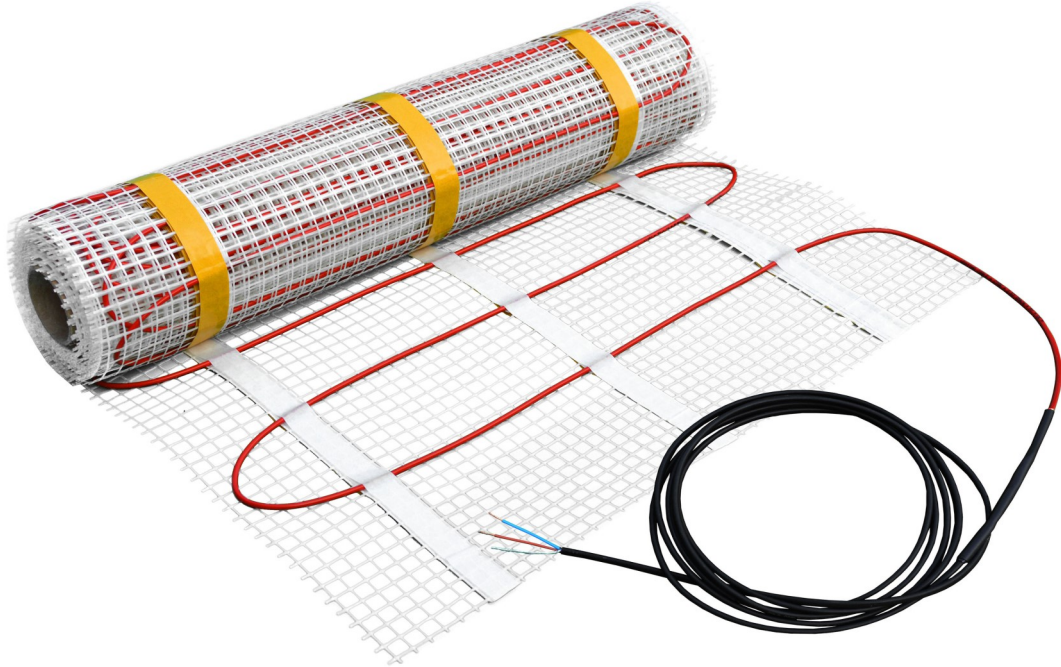

Lämpömatto NUM160W

Nobö Lämpömatto

Maailmanluokan pohjoismaisia lämmitysratkaisuja

Lämpömatto NUM160W/m² on saatavissa 70W-2600W tehoisina

NUM160W/m² lämpömatto on helppo levittää. Asennus joko matalaan lasikuituvahvisteiseen valuun tai si-
joitetaan suoraan itsetasoittuvaan kerrokseen. Lämpömatto on 3mm paksuinen ja se on asetettu itseliimautuvalle
lasikuituverkolle. Asennus suoraan palamattomalle alustalle. Soveltuu asunto- ja liikerakennuksien saneerauspro-
jekteihin. Maton leveys on 0,5m.

NUM160W

Malli	Teho (W)	Sähkönumero	GTIN	Vastus (Ω)	Paino (kg)	Pinta-ala (m ²)	Lengde (m)
NUM160-70W-0,5m2-0,9m	70	81 213 60	8590875044848	717,9-831,3	0,7	0,5	0,9
NUM160-130W-0,8m2-1,6m	130	81 213 61	8590875044855	386,6-447,6	0,81	0,8	1,6
NUM160-210W-1,3m2-2,6m	210	81 213 62	8590875044862	239,3-277,1	1,02	1,3	2,6
NUM160-260W-1,6m2-3,2m	260	81 213 63	8590875044879	193,3-223,8	1,26	1,6	3,2
NUM160-340W-2,1m2-4,2m	340	81 213 64	8590875044886	147,8-171,1	1,4	2,1	4,2
NUM160-410W-2,6m2-5,2m	410	81 213 65	8590875044893	122,6-141,9	1,6	2,6	5,2
NUM160-500W-3m2-6,0m	500	81 213 66	8590875044909	100,5-116,4	1,9	3	6
NUM160-570W-3,4m2-6,7m	570	81 213 67	8590875044916	89,7-103,9	2,1	3,4	6,7
NUM160-670W-4,2m2-8,3m	670	81 213 68	8590875044923	75-86,9	2,5	4,2	8,3
NUM160-810W-5,1m2-10,2m	810	81 213 69	8590875044930	62-71,8	3	5,1	10,2
NUM160-1000W-6,1m2-12,3m	1000	81 213 70	8590875044947	50,3-58,2	3,43	6,1	12,3
NUM160-1210W-7,6m2-15,1m	1210	81 213 71	8590875044954	41,5-48,1	3,91	7,6	15,1
NUM160-1400W-8,8m2-17,6m	1400	81 213 72	8590875044961	35,9-41,6	3,85	8,8	17,6
NUM160-1800W-11m2-22,0m	1800	81 213 73	8590875044978	27,9-32,3	5,2	11	22
NUM160-2150W-13,3m2-26,6m	2150	81 213 74	8590875044985	23,4-27,1	5,95	13,3	26,6
NUM160-2600W-16,3m2-32,5m	2600	81 213 75	8590875044992	19,3-22,4	6,55	16,3	32,5