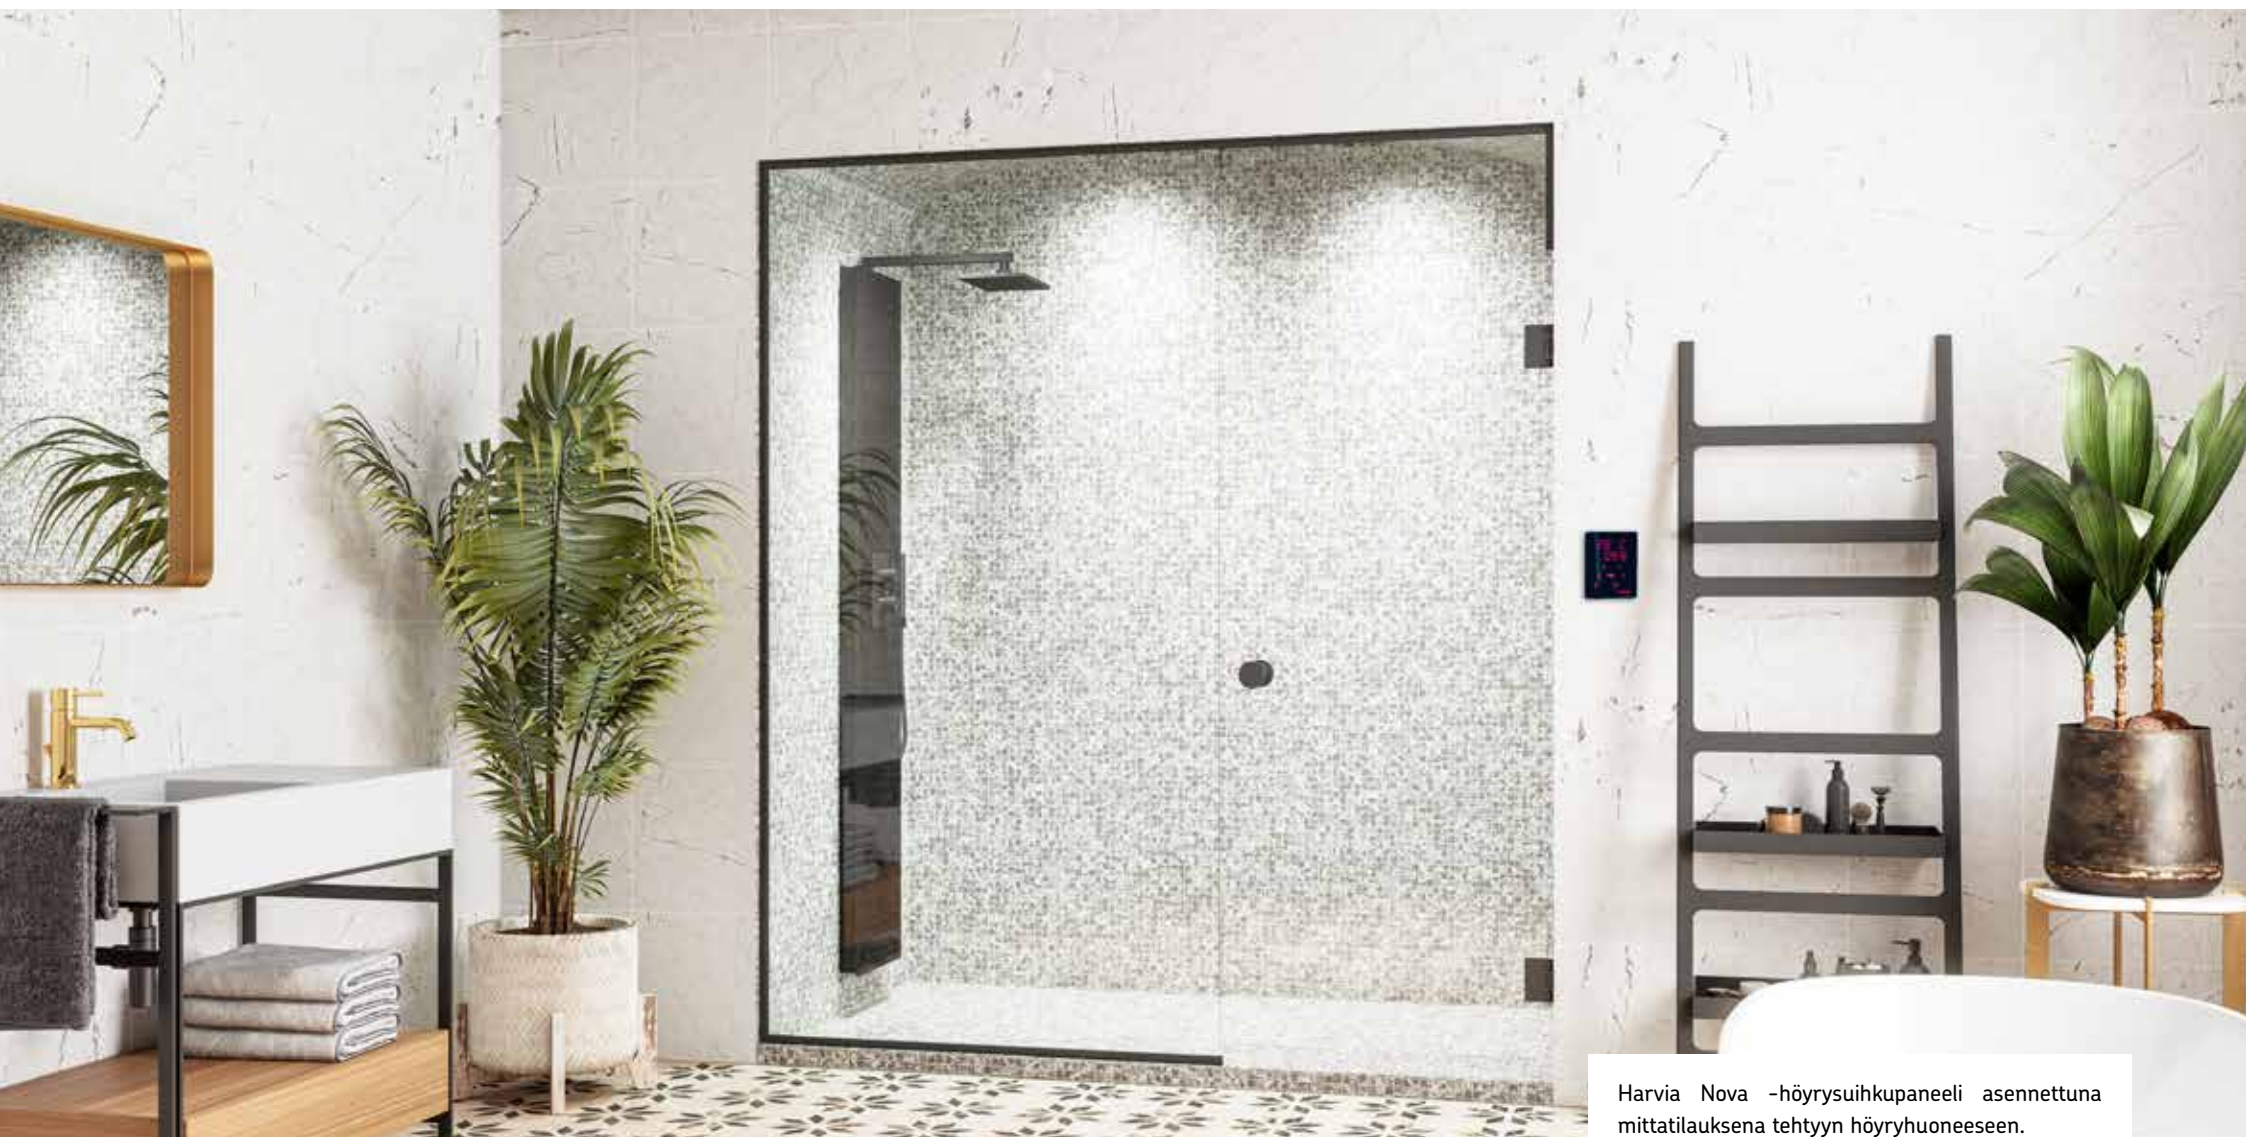

Harvia Nova -höyrysuihkupaneeli asennettuna mittatilauksena tehtyyn höyryhuoneeseen.