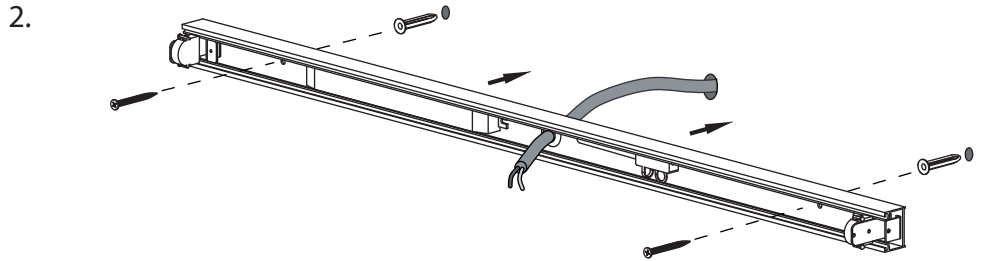

GB
Please read instructions carefully
before commencing assembly

Live : Normally Brown / Red
Neutral : Normally Blue / Black

F
Lire attentivement les instructions
avant de commencer le montage

Phase : au repos Brun / Rouge
Neutre : au repos Bleu / Noir

E
Leer atentamente las instrucciones
antes de comenzar el montaje

Fase : en reposo Marron / Rojo
Neutro : en reposo Azul / Negro

D
Lesen Sie bitte die Anweisungen
sorgfältig durch, bevor Sie mit dem
Zusammenbauen beginnen

Phase : Ruhestellung Braun / Rot
Nulleiter : Ruhestellung Blau / Schwarz

0667 = 14w T5
0668 = 21w T5
0765 = 28w T5