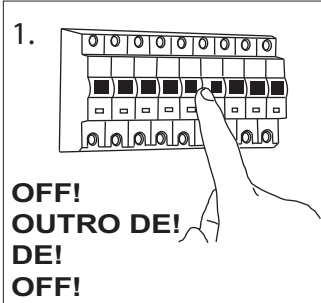

GB
Please read instructions carefully
before commencing assembly

Live : Normally Brown / Red
Neutral : Normally Blue / Black

F
Lire attentivement les instructions
avant de commencer le montage

Phase : au repos Brun / Rouge
Neutre : au repos Bleu / Noir

E
Leer atentamente las instrucciones
antes de comenzar el montaje

Fase : en reposo Marron / Rojo
Neutro : en reposo Azul / Negro

D
Lesen Sie bitte die Anweisungen
sorgfältig durch, bevor Sie mit dem
Zusammenbauen beginnen

Phase : Ruhestellung Braun / Rot
Nulleiter : Ruhestellung Blau / Schwarz

0667 = 14w T5
0668 = 21w T5
0765 = 28w T5