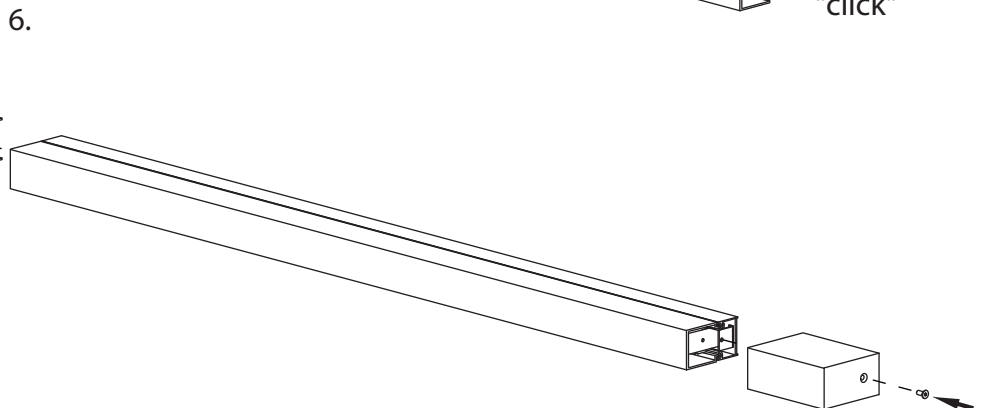

GB
Please read instructions carefully
before commencing assembly

Live : Normally Brown / Red
Neutral : Normally Blue / Black

F
Lire attentivement les instructions
avant de commencer le montage

Phase : au repos Brun / Rouge
Neutre : au repos Bleu / Noir

E
Leer atentamente las instrucciones
antes de comenzar el montaje

Fase : en reposo Marron / Rojo
Neutro : en reposo Azul / Negro

D
Lesen Sie bitte die Anweisungen
sorgfältig durch, bevor Sie mit dem
Zusammenbauen beginnen

Phase : Ruhestellung Braun / Rot
Nulleiter : Ruhestellung Blau / Schwarz

0667 = 14w T5
0668 = 21w T5
0765 = 28w T5