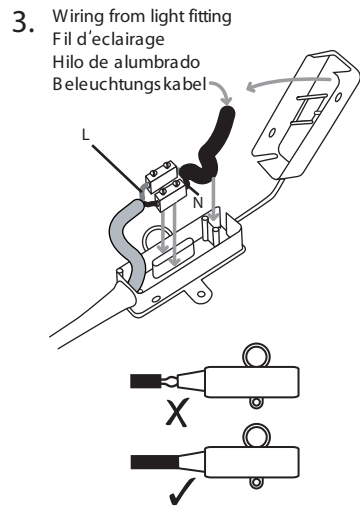

GB
Please read instructions carefully
before commencing assembly

Live : Normally Brown / Red
Neutral : Normally Blue / Black

F
Lire attentivement les instructions
avant de commencer le montage

Phase : au repos Brun / Rouge
Neutre : au repos Bleu / Noir

E
Leer atentamente las instrucciones
antes de comenzar el montaje

Fase : en reposo Marron / Rojo
Neutro : en reposo Azul / Negro

D
Lesen Sie bitte die Anweisungen
sorgfältig durch, bevor Sie mit dem
Zusammenbauen beginnen

Phase : Ruhestellung Braun / Rot
Nulleiter : Ruhestellung Blau / Schwarz

0667 = 14w T5
0668 = 21w T5
0765 = 28w T5