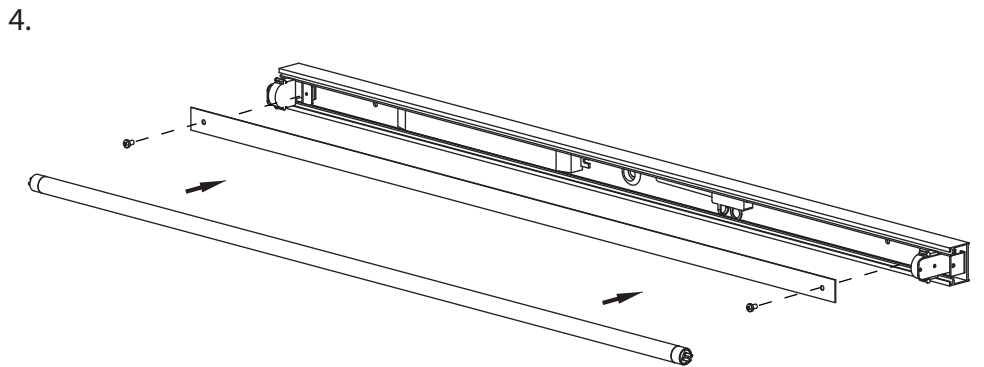

GB
Please read instructions carefully
before commencing assembly

Live : Normally Brown / Red
Neutral : Normally Blue / Black

F
Lire attentivement les instructions
avant de commencer le montage

Phase : au repos Brun / Rouge
Neutre : au repos Bleu / Noir

E
Leer atentamente las instrucciones
antes de comenzar el montaje

Fase : en reposo Marron / Rojo
Neutro : en reposo Azul / Negro

D
Lesen Sie bitte die Anweisungen
sorgfältig durch, bevor Sie mit dem
Zusammenbauen beginnen

Phase : Ruhestellung Braun / Rot
Nulleiter : Ruhestellung Blau / Schwarz

0667 = 14w T5
0668 = 21w T5
0765 = 28w T5