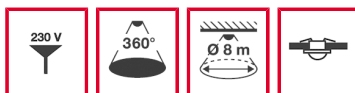

Tilausnimike	Tilausnumero	EAN-koodi
PD-C360/8 mini Slave opaali-matta	EP10426063	4015120426063