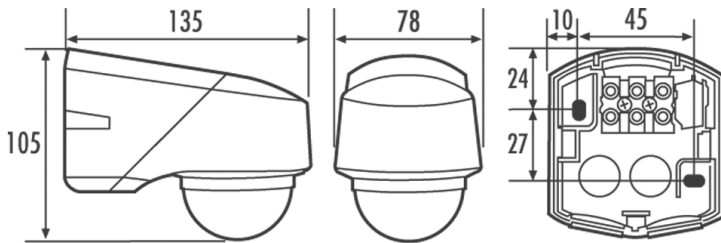

Tekniset tiedot:

Verkojännite	230 V ~, 50 Hz
Tehontarve n.	0,9 W
Tunnistusalue	130° ja 360°:n aliryömintäsuoja
Kantomatka	n. 20 m, asennuskorkeuden ollessa 2,5 m
Asetusmahdollisuudet	mekaanisesti asetussäätimellä, elektronisesti Mobil-RCi- ja Mobil-RCi-M -infrapunakaukosäätimillä (tilattava erikseen)
Kytkenäteho	230 V ~, 50 Hz/(16 A rele), 2300 W/10 A (cos fii = 1), 1150 VA/5 A (cos fii = 0,5)
Jälkikäyntiaika	pulssi/n. 15 s - 30 min
Valoarvo	n. 2 - 2500 lux
Sallittu ympäristölämpötila	-25 °C...+55 °C
Kotelointiluokka	IP 54
Suojaluokka	II
Tarkastusmerkki	TÜV Süd
Asennustapa	Katto- ja seinäasennus, Sisä- ja ulkokulma-asennus mahdollista tarvikkeiden avulla
Kotelon materiaali	UV-säteilyä kestävä polykarbonaatti
Mitat n.	korkeus 105 mm x leveys 78 mm x pituus 135 mm
Farbvarianten	ruskea, lähes kuin RAL 8017, musta, lähes kuin RAL 9005, valkoinen, lähes kuin RAL 9010

Tilausnumero
EM10015212

EAN-koodi
4015120015212

Mitat [mm]

Schaltplan

Bewegungsmelder RC 130i, RC 230i, RC 280i

Standardbetrieb

Parallelschaltung von max. 8 Geräten.

Bei Schaltung von Induktivitäten (z. B. Relais, Schütze, Vorschaltgeräte) kann der Einsatz eines Löschgliedes (A) erforderlich sein.