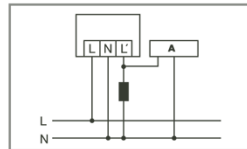

Tilausnumero
EM10015212

EAN-koodi
4015120015212

Mitat [mm]

Schaltplan

Bewegungsmelder RC 130i, RC 230i, RC 280i

Standardbetrieb

Parallelschaltung von max. 8 Geräten.

Bei Schaltung von Induktivitäten (z. B. Relais, Schütze, Vorschaltgeräte) kann der Einsatz eines Löschgliedes (A) erforderlich sein.