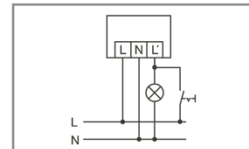

Tilausnumero
EM10015212

EAN-koodi
4015120015212

Mitat [mm]

Schaltplan

Bewegungsmelder RC 130i, RC 230i, RC 280i

Standardbetrieb

Parallelschaltung von max. 8 Geräten.

Bei Schaltung von Induktivitäten (z. B. Relais, Schütze, Vorschaltgeräte) kann der Einsatz eines Löschgliedes (A) erforderlich sein.