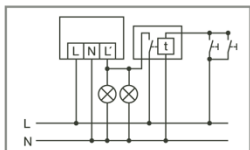

Parallelschaltung mit Treppenlichtautomat.