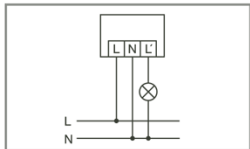

Tilausnumero
EM10015212

EAN-koodi
4015120015212

Mitat [mm]

Schaltplan

Bewegungsmelder RC 130i, RC 230i, RC 280i

Standardbetrieb

Parallelschaltung von max. 8 Geräten.

Bei Schaltung von Induktivitäten (z. B. Relais, Schütze, Vorschaltgeräte) kann der Einsatz eines Löschgliedes (A) erforderlich sein.