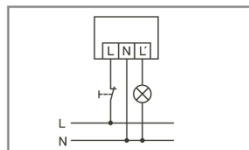

Standardbetrieb mit der zusätzlichen Möglichkeit des Einschaltens von Hand.

www.esylux.com