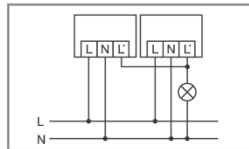

Tilausnumero
EM10015212

EAN-koodi
4015120015212

Mitat [mm]

Schaltplan

Bewegungsmelder RC 130i, RC 230i, RC 280i

Standardbetrieb

Parallelschaltung von max. 8 Geräten.

Bei Schaltung von Induktivitäten (z. B. Relais, Schütze, Vorschaltgeräte) kann der Einsatz eines Löschgliedes (A) erforderlich sein.